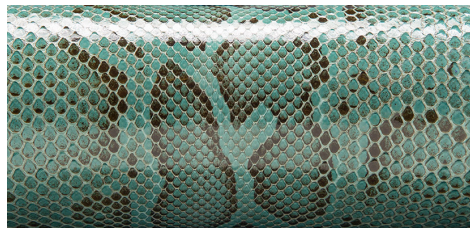

ETRUSCO

PELLAMI

Ayers	Karung
Caimano	Lizard
Elaphe	Pitone Curtus
Fianco Caimano	Pitone Diamant
Hardwicke	Pitone Molurus

COLORI

Chromis