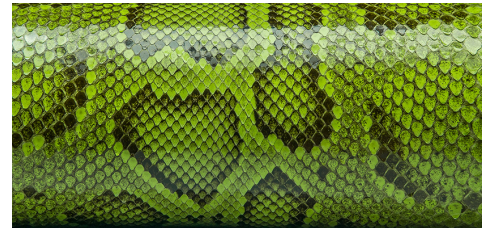

ETRUSCO

PELLAMI

Ayers	Karung
Caimano	Lizard
Elaphe	Pitone Curtus
Fianco Caimano	Pitone Diamant
Hardwicke	Pitone Molurus

COLORI

Lisa