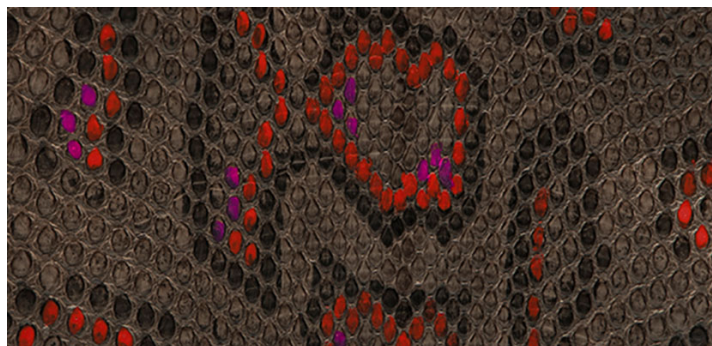

Fall Winter 2021-22 / NAMIBIA

LEATHERS

Python Molurus
Python Reticulatus

COLORS

Cedro

Papavero