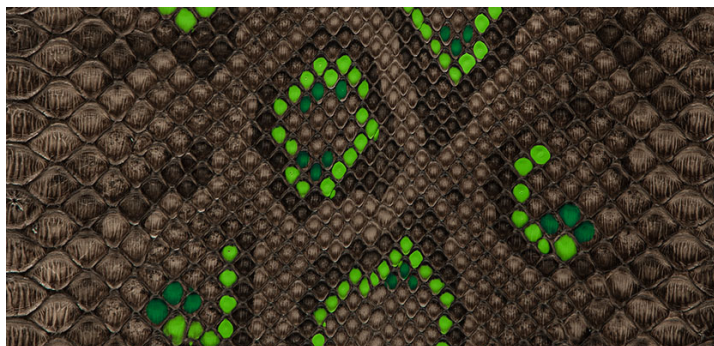

Fall Winter 2021-22 / NAMIBIA

LEATHERS

Python Molurus
Python Reticulatus

COLORS

Cedro

Papavero